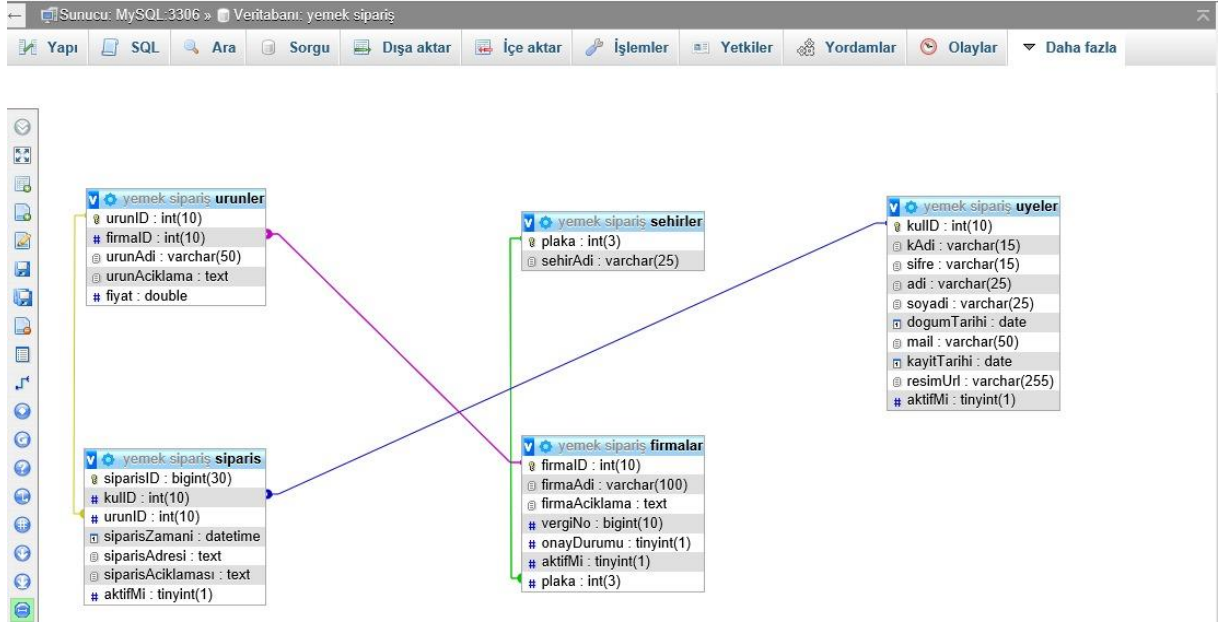

Sunucu: MySQL:3306 » Veritabanı: yemek sipariş » Tablo: firmalar

Gözet Yapı SQL Ara Ekle Dışa aktar İçe aktar Yetkiler İşlemler Tetikleyiciler

Tablo yapısı İlişki görünümü

#	Adı	Türü	Karşılaştırma	Öznitelikler	Boş	Varsayılan	Açıklamalar	Ekstra	Eylem
<input type="checkbox"/>	1	firmaID	int(10)		Hayır	Yok		AUTO_INCREMENT	Değiştir Kaldır Daha fazla
<input type="checkbox"/>	2	firmaAdi	varchar(100)	utf8_general_ci	Hayır	Yok			Değiştir Kaldır Daha fazla
<input type="checkbox"/>	3	firmaAciklama	text	utf8_general_ci	Hayır	Yok			Değiştir Kaldır Daha fazla
<input type="checkbox"/>	4	vergiNo	bigint(10)		Hayır	Yok			Değiştir Kaldır Daha fazla
<input type="checkbox"/>	5	onayDurumu	tinyint(1)		Hayır	Yok			Değiştir Kaldır Daha fazla
<input type="checkbox"/>	6	aktifMi	tinyint(1)		Hayır	Yok			Değiştir Kaldır Daha fazla
<input type="checkbox"/>	7	plaka	int(3)		Hayır	Yok			Değiştir Kaldır Daha fazla

Sunucu: MySQL:3306 » Veritabanı: yemek sipariş » Tablo: uyeler

Gözet Yapı SQL Ara Ekle Dışa aktar İçe aktar Yetkiler İşlemler Tetikleyiciler

Gösterilen satır 0 - 9 (toplam 10, Sorgu 0,0000 saniye sürdü.)

```
SELECT * FROM `uyeler`
```

Profil çıkart [Satır içi düzenle] [Düzenle] [SQL'i açıkla] [PHP kodu oluştur] [Yenile]

Tümünü göster | Satır sayısı: 25 | Satırları süz: Bu tabloda ara | Anahtara göre sırala: Yok

## VARLIK BAĞINTI ŞEMASI