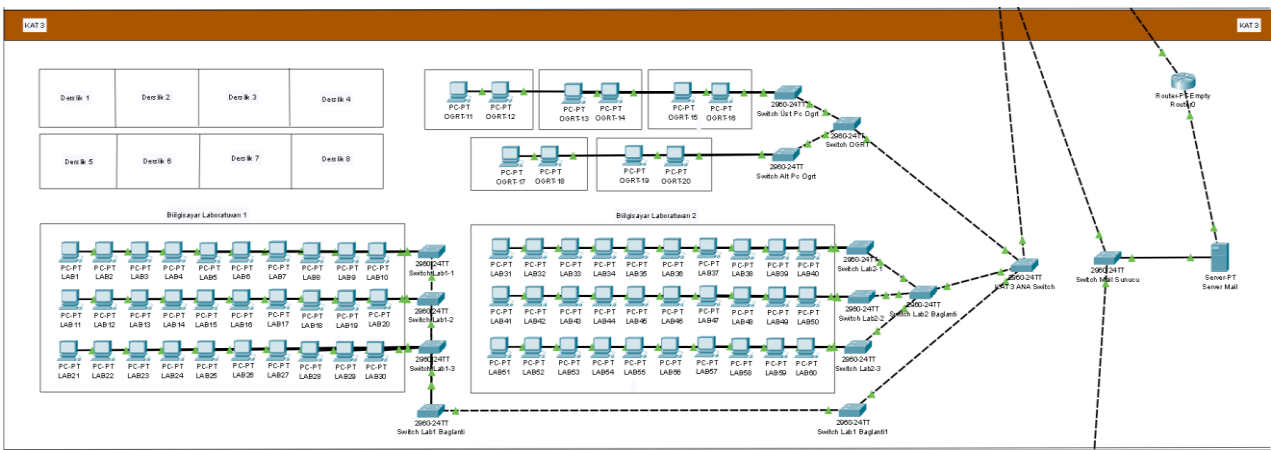

KIRIKKALE ÜNİVERSİTESİ VETERİNERLİK FAKÜLTE BİNASI AĞ KURULUMU

Üniversitemiz içerisinde yer alan Veterinerlik bina içi ağ kurulumu için gerekli olan bilgiler;

- Bina beş kattan oluşmaktadır ve her katta 8 derslik ve 5 hoca odası bulunmaktadır. Aynı zamanda hoca odalarında iki bilgisayar yer almaktadır.
- Bina içerisinde 1. ve 3. katta 30'ar bilgisayarlık 2 tane laboratuvar bulunmaktadır.
- Bilgisayarları kontrol etmek için 2 adet ve mailleri tutmak için 1 adet sunucu bulunmaktadır. Bilgisayarları kontrol eden iki sunucu bilgisayarlara otomatik olarak IP numarası dağıtmaktadır ve bu IP adresleri C sınıfı adresleme ile olmalıdır.
- Binanın 5. katı idare katı olarak ayrılmıştır. 8 idareci odası ve her odada 2 adet bilgisayar bulunmaktadır.

EK: Binanın ağ tasarımı şekli örnek olarak aşağıda çizilmiştir.

Binanın birinci katında 70 bilgisayar, 1 adet sunucu ve 14 adet switch bulunmaktadır.

Binanın ikinci katında 10 bilgisayar ve 3 adet switch bulunmaktadır.

Binanın üçüncü katında 70 bilgisayar, mail sunucusu ve 14 adet switch bulunmaktadır.

Binanın dördüncü katında 10 bilgisayar, 1 sunucu ve 4 adet switch bulunmaktadır.

Binanın beşinci katında ise 16 bilgisayar ve 3 switch bulunmaktadır.