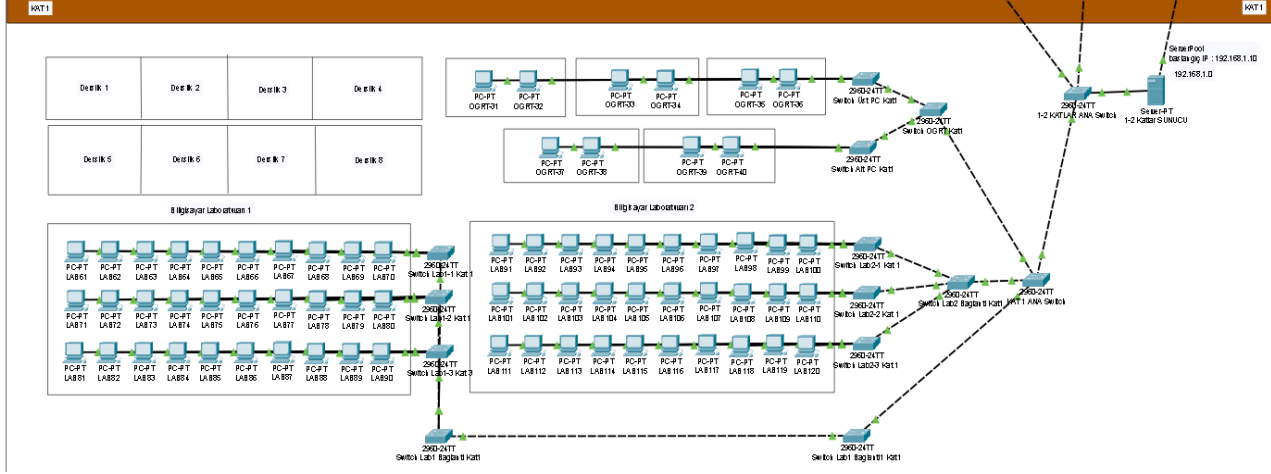

KIRIKKALE ÜNİVERSİTESİ VETERİNERLİK FAKÜLTE BİNASI AĞ KURULUMU

Üniversitemiz içerisinde yer alan Veterinerlik bina içi ağ kurulumu için gerekli olan bilgiler;

- Bina beş kattan oluşmaktadır ve her katta 8 derslik ve 5 hoca odası bulunmaktadır. Aynı zamanda hoca odalarında iki bilgisayar yer almaktadır.
- Bina içerisinde 1. ve 3. katta 30'ar bilgisayarlık 2 tane laboratuvar bulunmaktadır.
- Bilgisayarları kontrol etmek için 2 adet ve mailleri tutmak için 1 adet sunucu bulunmaktadır. Bilgisayarları kontrol eden iki sunucu bilgisayarlara otomatik olarak IP numarası dağıtmaktadır ve bu IP adresleri C sınıfı adresleme ile olmalıdır.
- Binanın 5. katı idare katı olarak ayrılmıştır. 8 idareci odası ve her odada 2 adet bilgisayar bulunmaktadır.

EK: Binanın ağ tasarımı şekli örnek olarak aşağıda çizilmiştir.

Binanın birinci katında 70 bilgisayar, 1 adet sunucu ve 14 adet switch bulunmaktadır.

Binanın ikinci katında 10 bilgisayar ve 3 adet switch bulunmaktadır.

Binanın üçüncü katında 70 bilgisayar, mail sunucusu ve 14 adet switch bulunmaktadır.

Binanın dördüncü katında 10 bilgisayar, 1 sunucu ve 4 adet switch bulunmaktadır.

Binanın beşinci katında ise 16 bilgisayar ve 3 switch bulunmaktadır.