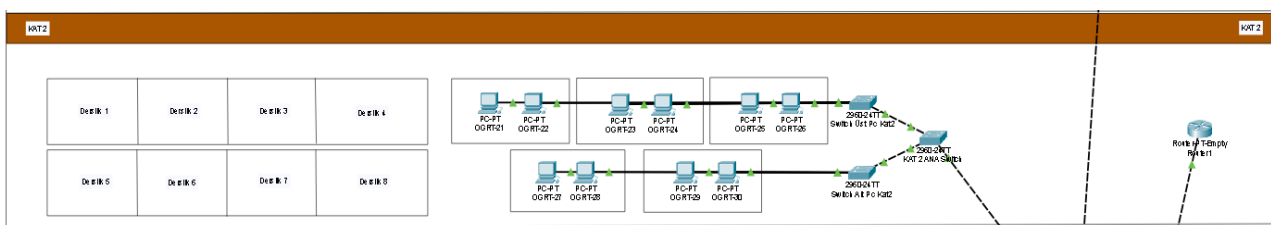

Hazırlayan : 160805027 - Oğuzhan ALDEMİR