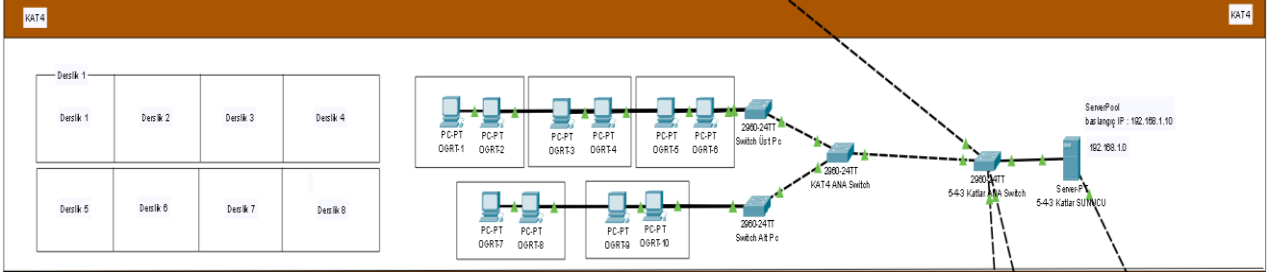

KIRIKKALE ÜNİVERSİTESİ VETERİNERLİK FAKÜLTE BİNASI AĞ KURULUMU

Üniversitemiz içerisinde yer alan Veterinerlik bina içi ağ kurulumu için gerekli olan bilgiler;

- Bina beş kattan oluşmaktadır ve her katta 8 derslik ve 5 hoca odası bulunmaktadır. Aynı zamanda hoca odalarında iki bilgisayar yer almaktadır.
- Bina içerisinde 1. ve 3. katta 30'ar bilgisayarlık 2 tane laboratuvar bulunmaktadır.
- Bilgisayarları kontrol etmek için 2 adet ve mailleri tutmak için 1 adet sunucu bulunmaktadır. Bilgisayarları kontrol eden iki sunucu bilgisayarlara otomatik olarak IP numarası dağıtmaktadır ve bu IP adresleri C sınıfı adresleme ile olmalıdır.
- Binanın 5. katı idare katı olarak ayrılmıştır. 8 idareci odası ve her odada 2 adet bilgisayar bulunmaktadır.

EK: Binanın ağ tasarımı şekli örnek olarak aşağıda çizilmiştir.

Binanın birinci katında 70 bilgisayar, 1 adet sunucu ve 14 adet switch bulunmaktadır.

Binanın ikinci katında 10 bilgisayar ve 3 adet switch bulunmaktadır.

Binanın üçüncü katında 70 bilgisayar, mail sunucusu ve 14 adet switch bulunmaktadır.

Binanın dördüncü katında 10 bilgisayar, 1 sunucu ve 4 adet switch bulunmaktadır.

Binanın beşinci katında ise 16 bilgisayar ve 3 switch bulunmaktadır.